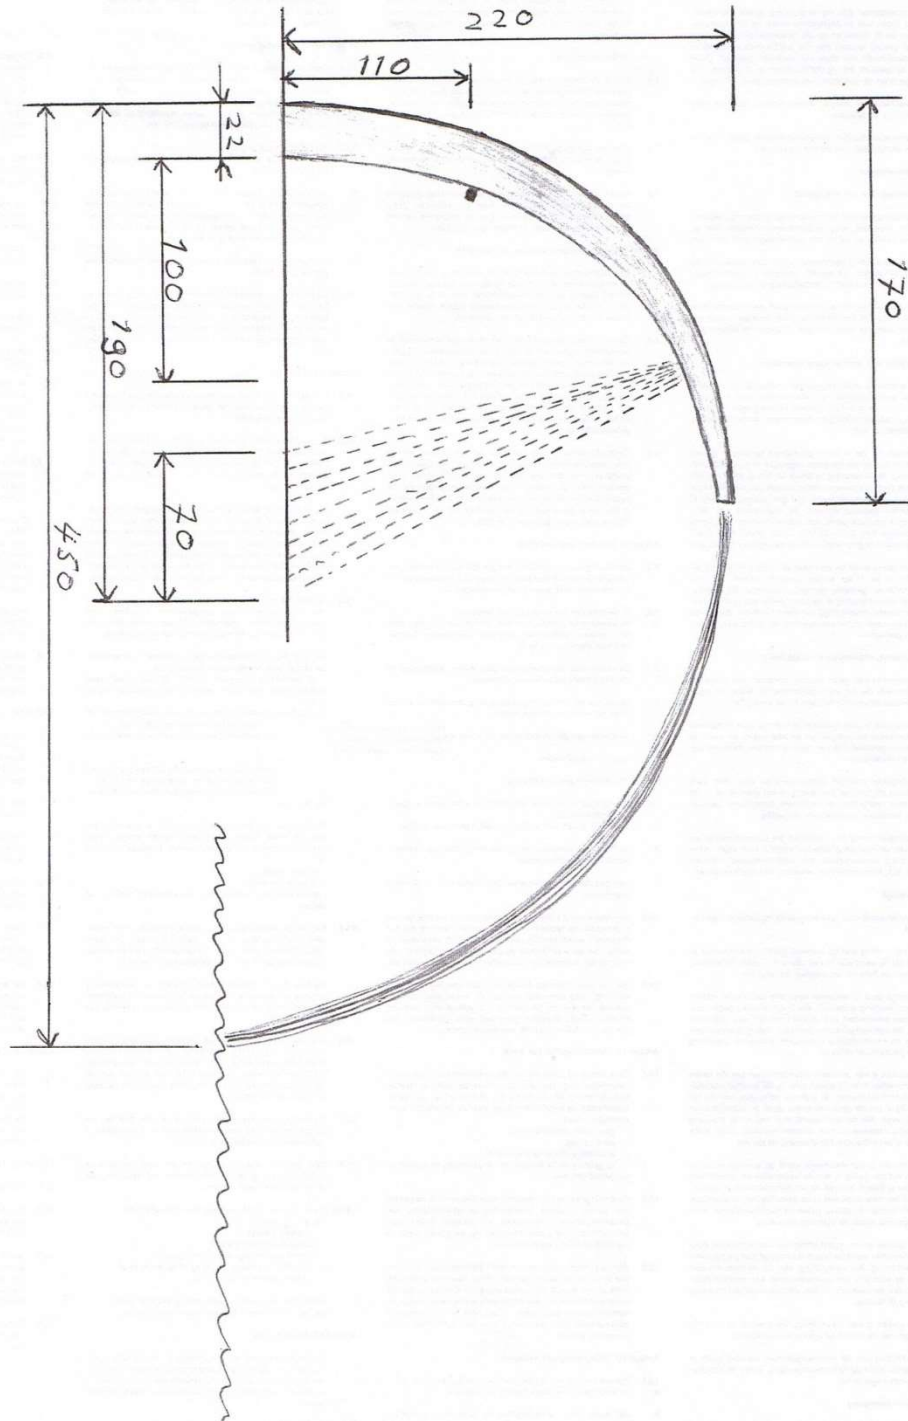

RODENBURG PRODUCTS

Wolfhoeksestraat 7

6662 PH Elst

The Netherlands

T +31(0)481 35 03 59

www.rodensburgproducts.nl

Postbank 9559020

BTW nr. NL164521367B01

KvK 09109312

Op al onze offertes, op alle opdrachten aan ons en op alle met ons gesloten overeenkomsten zijn toepasselijk de METAALUNIEVOORWAARDEN, gedeponeerd ter Griffie van de Rechtbank te Rotterdam, zoals deze luiden volgens de laatstelijk aldaar neergelegde tekst. De leveringsvoorwaarden worden u op verzoek toegezonden.